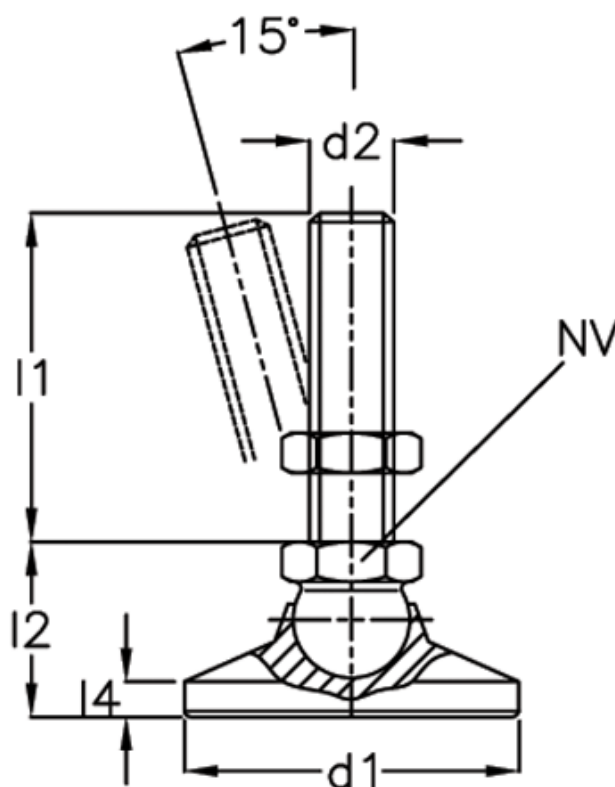

Varenummer: 20343660M12100KR  
Beskrivelse: E+G Justerfod  
GN 343.6-60-M12-100-KR

## Mål

A/F	= 17
d1	= 60
d2	= 12
l1	= 100
l2	= -
l4	= -
Statisk belastning (N)	= 30
Vægt i (g)	= 474